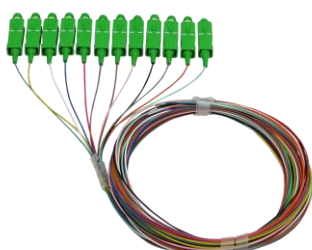

PIGTAILS

Conjunto de 12 *Pigtails*: 93003-fg.hijk.lmn

Produto	Tipo de Fibra (f)	Qtd. Fibras do Cordão (g)	Conector Instalado na extremidade 1 (hi)	Extremidade 2 (jk)	Comprimento do Cordão em decímetros (lmn)
Conjunto de 12 <i>Pigtails</i> Ópticos	9 SM (9/125µm) Ø0.9mm colorido	1 Simplex	EA E2000-APC verde	FN Fibra Nua	001 0,1 m
			EU E2000-UPC azul		...
			FA FC-APC metálico		010 1,0 m
			FU FC-UPC metálico		...
			LA LC-APC verde		015 1,5 m
			LU LC-UPC azul		...
			SA SC-APC verde		100 10,0 m
			SU SC-UPC metálico		...
			TU ST-UPC metálico		999 99,9 m

Produto

Cj 12 *Pigtails* SM, SX, E2000-APC, 2.5m

Descrição

Conjunto de 12 *Pigtails* Ópticos, fibra monomodo 9/125µm, cordões simplex com Ø0.9mm coloridos, com conectores E2000-APC montados na extremidade 1 e fibra nua na extremidade 2, com 2.5m de comprimento

Produto

Cj 12 *Pigtails* SM, SX, LC-APC, 2.5m

Descrição

Conjunto de 12 *Pigtails* Ópticos, fibra monomodo 9/125µm, cordões simplex com Ø0.9mm coloridos, com conectores LC-APC montados na extremidade 1 e fibra nua na extremidade 2, com 2.5m de comprimento

Produto

Cj 12 *Pigtails* SM, SX, LC-UPC, 2.5m

Descrição

Conjunto de 12 *Pigtails* Ópticos, fibra monomodo 9/125µm, cordões simplex com Ø0.9mm coloridos, com conectores LC-UPC montados na extremidade 1 e fibra nua na extremidade 2, com 2.5m de comprimento