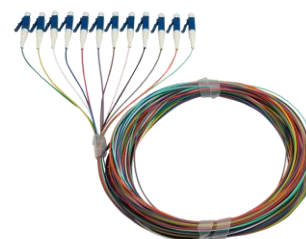

PIGTAILS

Conjunto de 12 *Pigtails*: 93003-fg.hijk.lmn

Produto	Tipo de Fibra (f)	Qtd. Fibras do Cordão (g)	Conector Instalado na extremidade 1 (hi)	Extremidade 2 (jk)	Comprimento do Cordão em decímetros (lmn)
Conjunto de 12 <i>Pigtails</i> Ópticos	9 SM (9/125µm) Ø0.9mm colorido	1 Simplex	EA E2000-APC verde	FN Fibra Nua	001 0,1 m
			EU E2000-UPC azul		...
			FA FC-APC metálico		010 1,0 m
			FU FC-UPC metálico		...
			LA LC-APC verde		015 1,5 m
			LU LC-UPC azul		...
			SA SC-APC verde		100 10,0 m
			SU SC-UPC metálico		...
			TU ST-UPC metálico		999 99,9 m

Produto

Cj 12 *Pigtails* SM, SX, E2000-APC, 2.5m

Descrição

Conjunto de 12 *Pigtails* Ópticos, fibra monomodo 9/125µm, cordões simplex com Ø0.9mm coloridos, com conectores E2000-APC montados na extremidade 1 e fibra nua na extremidade 2, com 2.5m de comprimento

Produto

Cj 12 *Pigtails* SM, SX, LC-APC, 2.5m

Descrição

Conjunto de 12 *Pigtails* Ópticos, fibra monomodo 9/125µm, cordões simplex com Ø0.9mm coloridos, com conectores LC-APC montados na extremidade 1 e fibra nua na extremidade 2, com 2.5m de comprimento

Produto

Cj 12 *Pigtails* SM, SX, LC-UPC, 2.5m

Descrição

Conjunto de 12 *Pigtails* Ópticos, fibra monomodo 9/125µm, cordões simplex com Ø0.9mm coloridos, com conectores LC-UPC montados na extremidade 1 e fibra nua na extremidade 2, com 2.5m de comprimento