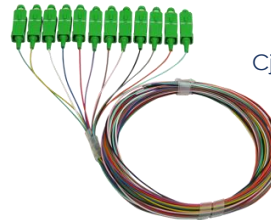

- Para terminação de cabos através de emendas ópticas
- Padrões SC, LC, FC, ST e E2000
- Individuais ou conjuntos de 12 fibras
- Podem ser usados em quaisquer tipos de caixas ou sub-bastidores
- Ferrolho em zircônia
- Largo espectro de comprimento de onda
- Baixa perda por inserção (IL) e alta perda por retorno (RL)

Pigtail SM, SX, SC-APC, 2.5m

Cj 12 Pigtails SM, SX, SC-APC, 2.5m

DESCRIÇÃO

Os **Pigtails Ópticos** são componentes passivos de alta precisão utilizados na finalização de cabos ópticos de uma rede através de emendas. São compostos por um cordão óptico com diâmetro 0,9 mm ou 2,0 mm e um conector óptico de corpo plástico ou metálico com ferrolho interno de cerâmica zircônia montado em uma de suas extremidades. Através da ponta não conectorizada é feita a emenda com a fibra do cabo óptico, enquanto que o conector da outra extremidade será unido a outro conector através de um adaptador óptico instalado no painel de distribuição do equipamento.

Como podem ser fabricados em qualquer comprimento, com fibras monomodo ou multimodo e quaisquer tipos de conectores, os **Pigtails Ópticos** podem ser utilizados em equipamentos de qualquer capacidade e graças às suas excelentes características ópticas garantem a terminação de alta qualidade das redes.

Produto
Pigtail SM, SX, E2000-APC, 2.5m

Descrição
Pigtail Óptico, fibra monomodo 9/125µm, cordão simplex com Ø2mm na cor azul, com um conector E2000-APC montado na extremidade 1 e fibra nua na extremidade 2, com 2.5m de comprimento