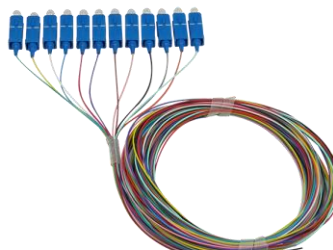

PIGTAILS

Conjunto de 12 *Pigtails*: 93003-fg.hijk.lmn

Produto	Tipo de Fibra (f)	Qtd. Fibras do Cordão (g)	Conector Instalado na extremidade 1 (hi)	Extremidade 2 (jk)	Comprimento do Cordão em decímetros (lmn)
Conjunto de 12 <i>Pigtails</i> Ópticos	9 SM (9/125µm) Ø0.9mm colorido	1 Simplex	EA E2000-APC verde	FN Fibra Nua	001 0,1 m
			EU E2000-UPC azul		...
			FA FC-APC metálico		010 1,0 m
			FU FC-UPC metálico		...
			LA LC-APC verde		015 1,5 m
			LU LC-UPC azul		...
			SA SC-APC verde		100 10,0 m
			SU SC-UPC metálico		...
			TU ST-UPC metálico		999 99,9 m

Produto

Cj 12 *Pigtails* SM, SX, LC-APC, 2.5m

Descrição

Conjunto de 12 *Pigtails* Ópticos, fibra monomodo 9/125µm, cordões simplex com Ø0.9mm coloridos, com conectores LC-APC montados na extremidade 1 e fibra nua na extremidade 2, com 2.5m de comprimento

Produto

Cj 12 *Pigtails* SM, SX, LC-UPC, 2.5m

Descrição

Conjunto de 12 *Pigtails* Ópticos, fibra monomodo 9/125µm, cordões simplex com Ø0.9mm coloridos, com conectores LC-UPC montados na extremidade 1 e fibra nua na extremidade 2, com 2.5m de comprimento

Produto

Cj 12 *Pigtails* SM, SX, SC-APC, 2.5m

Descrição

Conjunto de 12 *Pigtails* Ópticos, fibra monomodo 9/125µm, cordões simplex com Ø0.9mm coloridos, com conectores SC-APC montados na extremidade 1 e fibra nua na extremidade 2, com 2.5m de comprimento