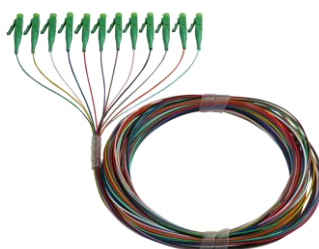

Descrição
Pigtail Óptico, fibra monomodo 9/125µm, cordão simplex com Ø3mm na cor azul, com um conector ST-PC montado na extremidade 1 e fibra nua na extremidade 2, com 5.0m de

R. Salto Grande, 636
Jd. do Trevo | Campinas-SP
+55 19 3203.1555

PIGTAILS

Conjunto de 12 *Pigtails*: 93003-fg.hijk.lmn

Produto	Tipo de Fibra (f)	Qtd. Fibras do Cordão (g)	Conector Instalado na extremidade 1 (hi)	Extremidade 2 (jk)	Comprimento do Cordão em decímetros (lmn)
Conjunto de 12 <i>Pigtails</i> Ópticos	9 SM (9/125µm) Ø0.9mm colorido	1 Simplex	EA E2000-APC verde	FN Fibra Nua	001 0,1 m
			EU E2000-UPC azul		...
			FA FC-APC metálico		010 1,0 m
			FU FC-UPC metálico		...
			LA LC-APC verde		015 1,5 m
			LU LC-UPC azul		...
			SA SC-APC verde		100 10,0 m
			SU SC-UPC metálico		...
			TU ST-UPC metálico		999 99,9 m

Produto

Cj 12 *Pigtails* SM, SX, E2000-APC, 2.5m

Descrição

Conjunto de 12 *Pigtails* Ópticos, fibra monomodo 9/125µm, cordões simplex com Ø0.9mm coloridos, com conectores E2000-APC montados na extremidade 1 e fibra nua na extremidade 2, com 2.5m de comprimento

Produto

Cj 12 *Pigtails* SM, SX, LC-APC, 2.5m

Descrição

Conjunto de 12 *Pigtails* Ópticos, fibra monomodo 9/125µm, cordões simplex com Ø0.9mm coloridos, com conectores LC-APC montados na extremidade 1 e fibra nua na extremidade 2, com 2.5m de comprimento