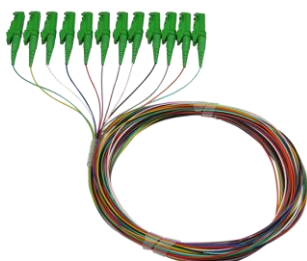

Descrição
Pigtail Óptico, fibra monomodo 9/125µm, cordão simplex com Ø2mm na cor azul, com um conector SC-UPC montado na extremidade 1 e fibra nua na extremidade 2, com 2.5m de

Produto
Pigtail SM, SX, ST-PC, 5.0m

Descrição
Pigtail Óptico, fibra monomodo 9/125µm, cordão simplex com Ø3mm na cor azul, com um conector ST-PC montado na extremidade 1 e fibra nua na extremidade 2, com 5.0m de

R. Salto Grande, 636
Jd. do Trevo | Campinas-SP
+55 19 3203.1555

PIGTAILS

Conjunto de 12 *Pigtails*: 93003-fg.hijk.lmn

Produto	Tipo de Fibra (f)	Qtd. Fibras do Cordão (g)	Conector Instalado na extremidade 1 (hi)	Extremidade 2 (jk)	Comprimento do Cordão em decímetros (lmn)
Conjunto de 12 <i>Pigtails</i> Ópticos	9 SM (9/125µm) Ø0.9mm colorido	1 Simplex	EA E2000-APC verde	FN Fibra Nua	001 0,1 m
			EU E2000-UPC azul		...
			FA FC-APC metálico		010 1,0 m
			FU FC-UPC metálico		...
			LA LC-APC verde		015 1,5 m
			LU LC-UPC azul		...
			SA SC-APC verde		100 10,0 m
			SU SC-UPC metálico		...
			TU ST-UPC metálico		999 99,9 m

Produto

Cj 12 *Pigtails* SM, SX, E2000-APC, 2.5m

Descrição

Conjunto de 12 *Pigtails* Ópticos, fibra monomodo 9/125µm, cordões simplex com Ø0.9mm coloridos, com conectores E2000-APC montados na extremidade 1 e fibra nua na extremidade 2, com 2.5m de comprimento